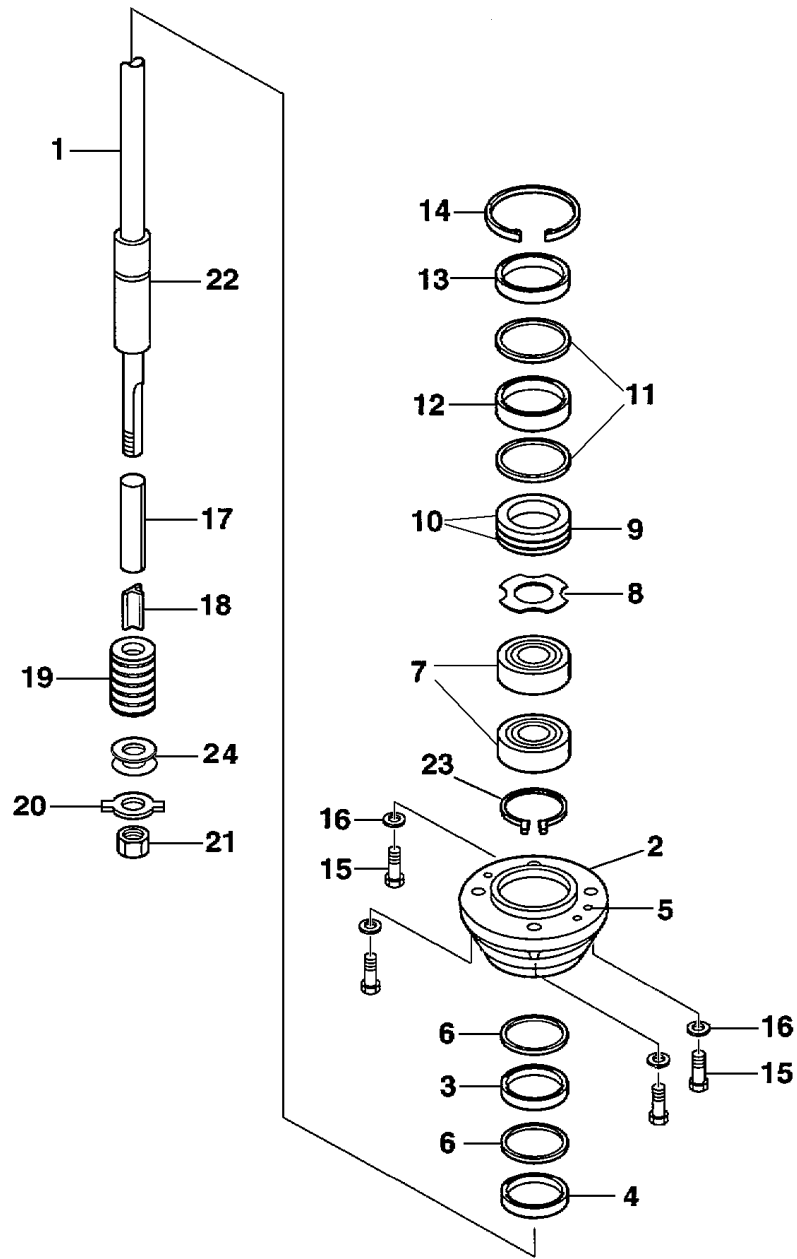

Part List

F90TJRB-PUMP 2003 / INTAKE ASSEMBLY F80 90

REF - NO	PART NUMBER	PART NAME	QUANTITY	REMARKS
1	6H1-JD013-33-00	INTAKE ASSEMBLY, FLANGED 7/3/8"	1	
2	6H1-JD013-32-00	.INTAKE CASING, FLANGED	1	
3	6H1-JD014-31-00	.LINER, FLANGED 7-3/8"	1	
4	6H1-JD001-17-00	.GRILL BAR	9	
5	6H4-JD000-14-00	.GRILL ROD	2	
6	6H1-JD013-19-00	.STUD, 5/16-18	6	
7	6H4-JD006-25-00	.NUT, 5/16-18	6	
8	6H1-JD001-06-25	IMPELLER 7-3/8"	1	